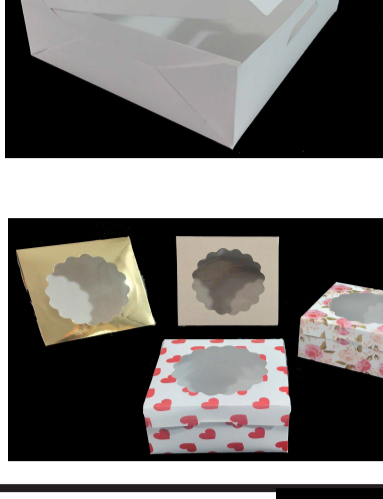

RETIROS: Boedo C.A.B.A.(Fabrica) - Valentin Alsina LANUS - Villa Urquiza C.A.B.A.

BOX 20x20x10
 Blanco x 10 unid. \$ 600 c/u
 x 50 unid. \$ 595 c/u
 x 100 unid. \$ 590 c/u

Dorado / Estampado
 x 10 unid. \$ 690 c/u
 x 50 unid. \$ 685 c/u
 x 100 unid. \$ 680 c/u

BLANCO
 x 10 unid. \$ 1.200 c/u
 x 50 unid. \$ 1.190 c/u
 x 100 unid. \$ 1.180 c/u

BOX 30 X 30 X 9

BOX 19 X 12 X 9 \$ 595
BOX 24 X 16 X 10 \$ 680
BOX 24 X 14 X 12 \$ 610

BOX 25 X 20 X 7 \$ 750

CAJAS DE CUPCAKES