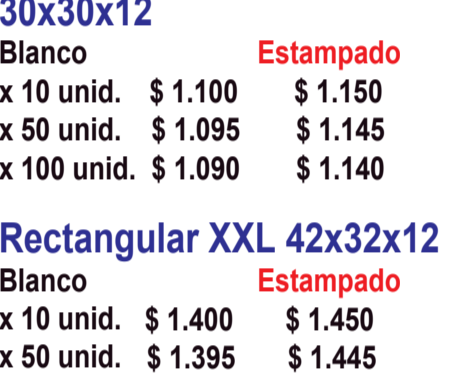

PARA 1 UNIDAD \$ 400
 PARA 4 UNIDADES \$ 980
 PARA 6 UNIDADES \$ 980
 PARA 12 UNIDADES \$ 1.400

DRIPS

	x 10	x 50	x 100
16 X 16 X 15	\$ 600	\$ 595	\$ 590
16 X 16 X 20	\$ 615	\$ 610	\$ 605
20 X 20 X 15	\$ 690	\$ 685	\$ 680
20 X 20 X 20	\$ 720	\$ 715	\$ 710
25 X 25 X 15	\$ 930	\$ 925	\$ 920
25 X 25 X 25	\$ 1.020	\$ 1.015	\$ 1.010
25 X 25 X 40	\$ 1.130	\$ 1.125	\$ 1.125
30 X 30 X 15	\$ 1.100	\$ 1.095	\$ 1.095
30 X 30 X 25	\$ 1.140	\$ 1.135	\$ 1.135
30 X 30 X 40	\$ 1.260	\$ 1.255	\$ 1.255
Hexagonal 28 x 25	\$ 1.200	\$ 1.195	\$ 1.195
Hexagonal 28 x 40	\$ 1.300	\$ 1.295	\$ 1.295

DRIPS TAPA TRANSPARENTE

	x 10	x 50	x 100
16 X 16 X 15	\$ 630	\$ 625	\$ 620
16 X 16 X 20	\$ 645	\$ 640	\$ 635
20 X 20 X 15	\$ 720	\$ 715	\$ 710
20 X 20 X 20	\$ 750	\$ 745	\$ 740
25 X 25 X 15	\$ 960	\$ 955	\$ 950
25 X 25 X 25	\$ 1.050	\$ 1.045	\$ 1.040
25 X 25 X 40	\$ 1.160	\$ 1.155	\$ 1.155
30 X 30 X 15	\$ 1.130	\$ 1.025	\$ 1.025
30 X 30 X 25	\$ 1.170	\$ 1.165	\$ 1.165
30 X 30 X 40	\$ 1.290	\$ 1.285	\$ 1.280

CAJA Y TAPA

25x25x10 \$ 720
 25x25x15 \$ 750
 32x25x10 \$ 890

Base de microcorrugado Opcion Visor \$ 60

CAJAS DE DESAYUNO

25x25x12
 Blanco x 10 unid. \$ 990
 x 50 unid. \$ 985
 x 100 unid. \$ 980

30x30x12
 Blanco x 10 unid. \$ 1.100
 x 50 unid. \$ 1.095
 x 100 unid. \$ 1.090

Rectangular 36x26x12
 Blanco x 10 unid. \$ 1.150
 x 50 unid. \$ 1.145
 x 100 unid. \$ 1.140

Rectangular XXL 42x32x12
 Blanco x 10 unid. \$ 1.400
 x 50 unid. \$ 1.395
 x 100 unid. \$ 1.390

Hexagonal Ø 28
 Blanco x 10 unid. \$ 1.150
 x 50 unid. \$ 1.145
 x 100 unid. \$ 1.140