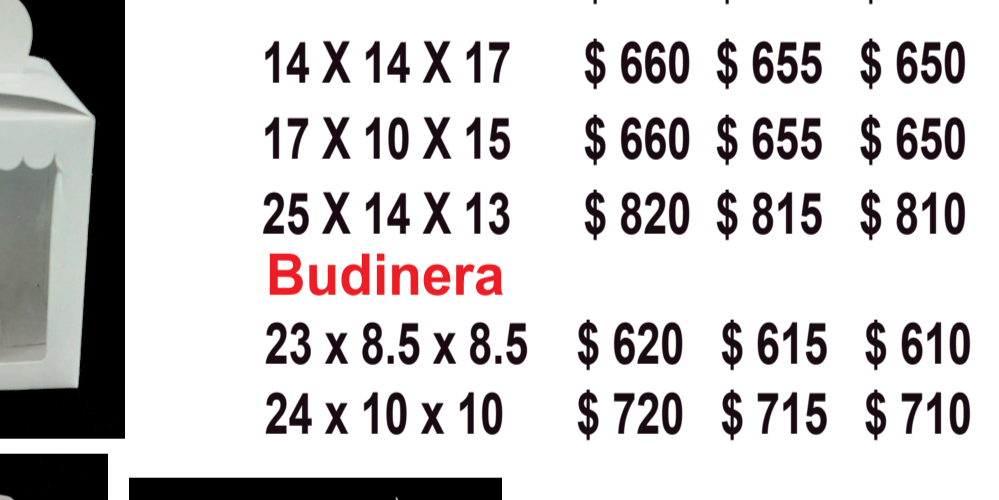

CAJA TORTA MALETIN

27x27x10	x 10 unid. \$ 980 c/u	28X28x8	x 10 unid. \$ 980 c/u	24x24x15	x 10 unid. \$ 970 c/u	30x30x15	x 10 unid. \$ 1.100 c/u
	x 50 unid. \$ 975 c/u		x 50 unid. \$ 975 c/u		x 50 unid. \$ 965 c/u		x 50 unid. \$ 1.095 c/u
	x 100 unid. \$ 970 c/u		x 100 unid. \$ 970 c/u		x 100 unid. \$ 960 c/u		x 100 unid. \$ 1.090 c/u

CAJAS PARA GLOBOS 25x25x25

15x15x15 tapa visor \$ 450
 15x15x15 tapa visor \$ 490

20 x 20 x 20 \$ 620

\$ 390 \$ 590 \$ 45

MINITORTA 12x12x12 15x15x15

CAJA Y TAPA

DESLIZABLES

21 X 14 X 8 \$ 750
 16 X 12.5 X 5 \$ 720