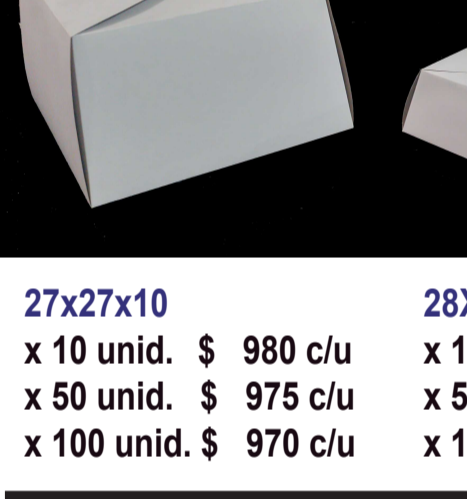

CAJA Y TAPA

25x25x10 \$ 720
 25x25x15 \$ 750
 32x25x10 \$ 890

Base de microcorrugado Opcion Visor \$ 60

CAJAS DE DESAYUNO

25x25x12
 Blanco x 10 unid. \$ 990
 x 50 unid. \$ 985
 x 100 unid. \$ 980

30x30x12
 Blanco x 10 unid. \$ 1.100
 x 50 unid. \$ 1.095
 x 100 unid. \$ 1.090

Rectangular 36x26x12
 Blanco x 10 unid. \$ 1.150
 x 50 unid. \$ 1.145
 x 100 unid. \$ 1.140

Rectangular XXL 42x32x12
 Blanco x 10 unid. \$ 1.400
 x 50 unid. \$ 1.395
 x 100 unid. \$ 1.390

Hexagonal Ø 28
 Blanco x 10 unid. \$ 1.150
 x 50 unid. \$ 1.145
 x 100 unid. \$ 1.140

Estampado
 Blanco x 10 unid. \$ 1.030
 x 50 unid. \$ 1.025
 x 100 unid. \$ 1.020

Estampado
 Blanco x 10 unid. \$ 1.150
 x 50 unid. \$ 1.145
 x 100 unid. \$ 1.140

Bases de Microcorrugado Deslizables

16 X 16 X 4	\$ 480	25 X 25 x 7	\$ 690
20 X 20 X 5	\$ 540	30 X 30 x 7	\$ 850